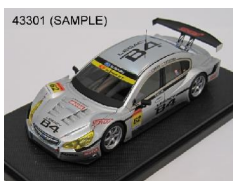

44190	Nisaan Skyline GTR R33 1994 JGTC # 3 Unisia	€ 54,95
44251	Nissan R33 GTR HoughDownForce 1998 JGTC # 23 Pennzoil	€ 54,95
43301	Subaru Legacy Super GT300 # 62 R&D Sport silber (Resine)	€ 59,95
44148	Nissan Skyline GTR R34 V Spec II blau (Resine)	€ 59,95
44149	Nissan Skyline GTR R34 V Spec II weiß (Resine)	€ 59,95
44150	Nissan Skyline GTR R34 V Spec II silber (Resine)	€ 59,95
44151	Nissan Skyline GTR R34 V Spec II schwarz (Resine)	€ 59,95

Revell 1:18 Neuheiten eingetroffen!

08490	Opel Kadett B Rallye Coupe blaumetallic	€ 39,95