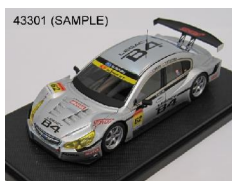

1. 44190 Nisaan Skyline GTR R33 1994 JGTC # 3 Unisia € 54,95
   44251 Nissan R33 GTR HoughDownForce 1998 JGTC # 23 Pennzoil € 54,95
   43301 Subaru Legacy Super GT300 # 62 R&D Sport silber (Resine) € 59,95
   44148 Nissan Skyline GTR R34 V Spec II blau (Resine) € 59,95
   44149 Nissan Skyline GTR R34 V Spec II weiß (Resine) € 59,95
   44150 Nissan Skyline GTR R34 V Spec II silber (Resine) € 59,95
   44151 Nissan Skyline GTR R34 V Spec II schwarz (Resine) € 59,95

Revell 1:18 Neuheiten eingetroffen!

1. 08490 Opel Kadett B Rallye Coupe blaumetallic € 39,95