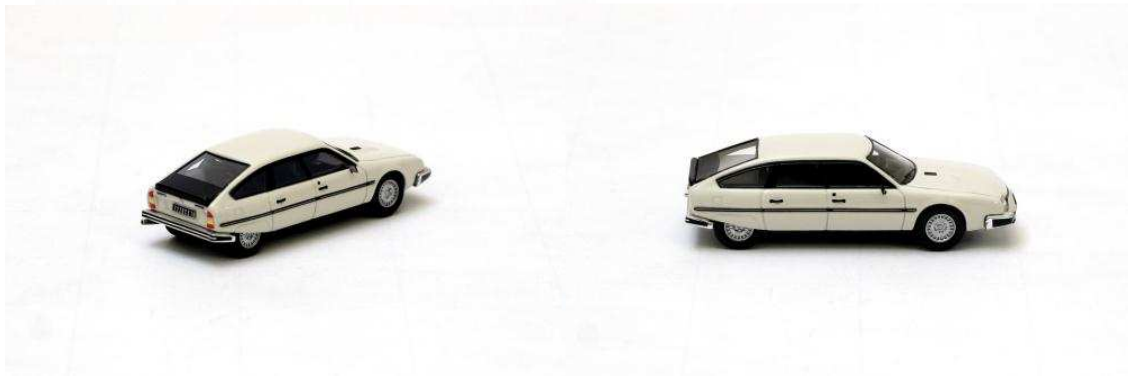

NEUHEITEN

05. Januar 2011

JANUAR 2012

Neue  Modelle im Maßstab 1:43

CHEVROLET C10 Red / White 1971
Art.Number: 45390

**FORD Thunderbird Copper Metallic
1979**
Art.Number: 44780

**DATSUN Laurel C230 Blue Metallic
1977**
Art.Number: 44496

**DATSUN Laurel C230 Brown
Metallic 1977**
Art.Number: 44497

**MITSUBISHI Lancer Turbo 2000
Black 1981**
Art.Number: 45256

**MITSUBISHI Lancer Turbo 2000
Rally Art 1981**
Art.Number: 45257

OPEL Admiral Black 1938
Art.Number: 43195

ROVER P5b Coupe dark Blue 1972
Art.Number: 43348

Lloyd Alexander Combi green 1958
Art.Number: 43971

BMW 1600GT Green 1967
Art.Number: 43912

**Panther Kallista Red over Black
1988**

Art.Number: 43966

S&S hearse black / silver 1966

Art.Number: 43897

Neue  Modelle im Maßstab 1:87

Citroën CX GTi white 1980-1984
Art.Number: 87226

Citroën CX GTi beige 1980-1984
Art.Number: 87227

Borgward Hansa 240 black 1952-1955

Art.Number: 87236